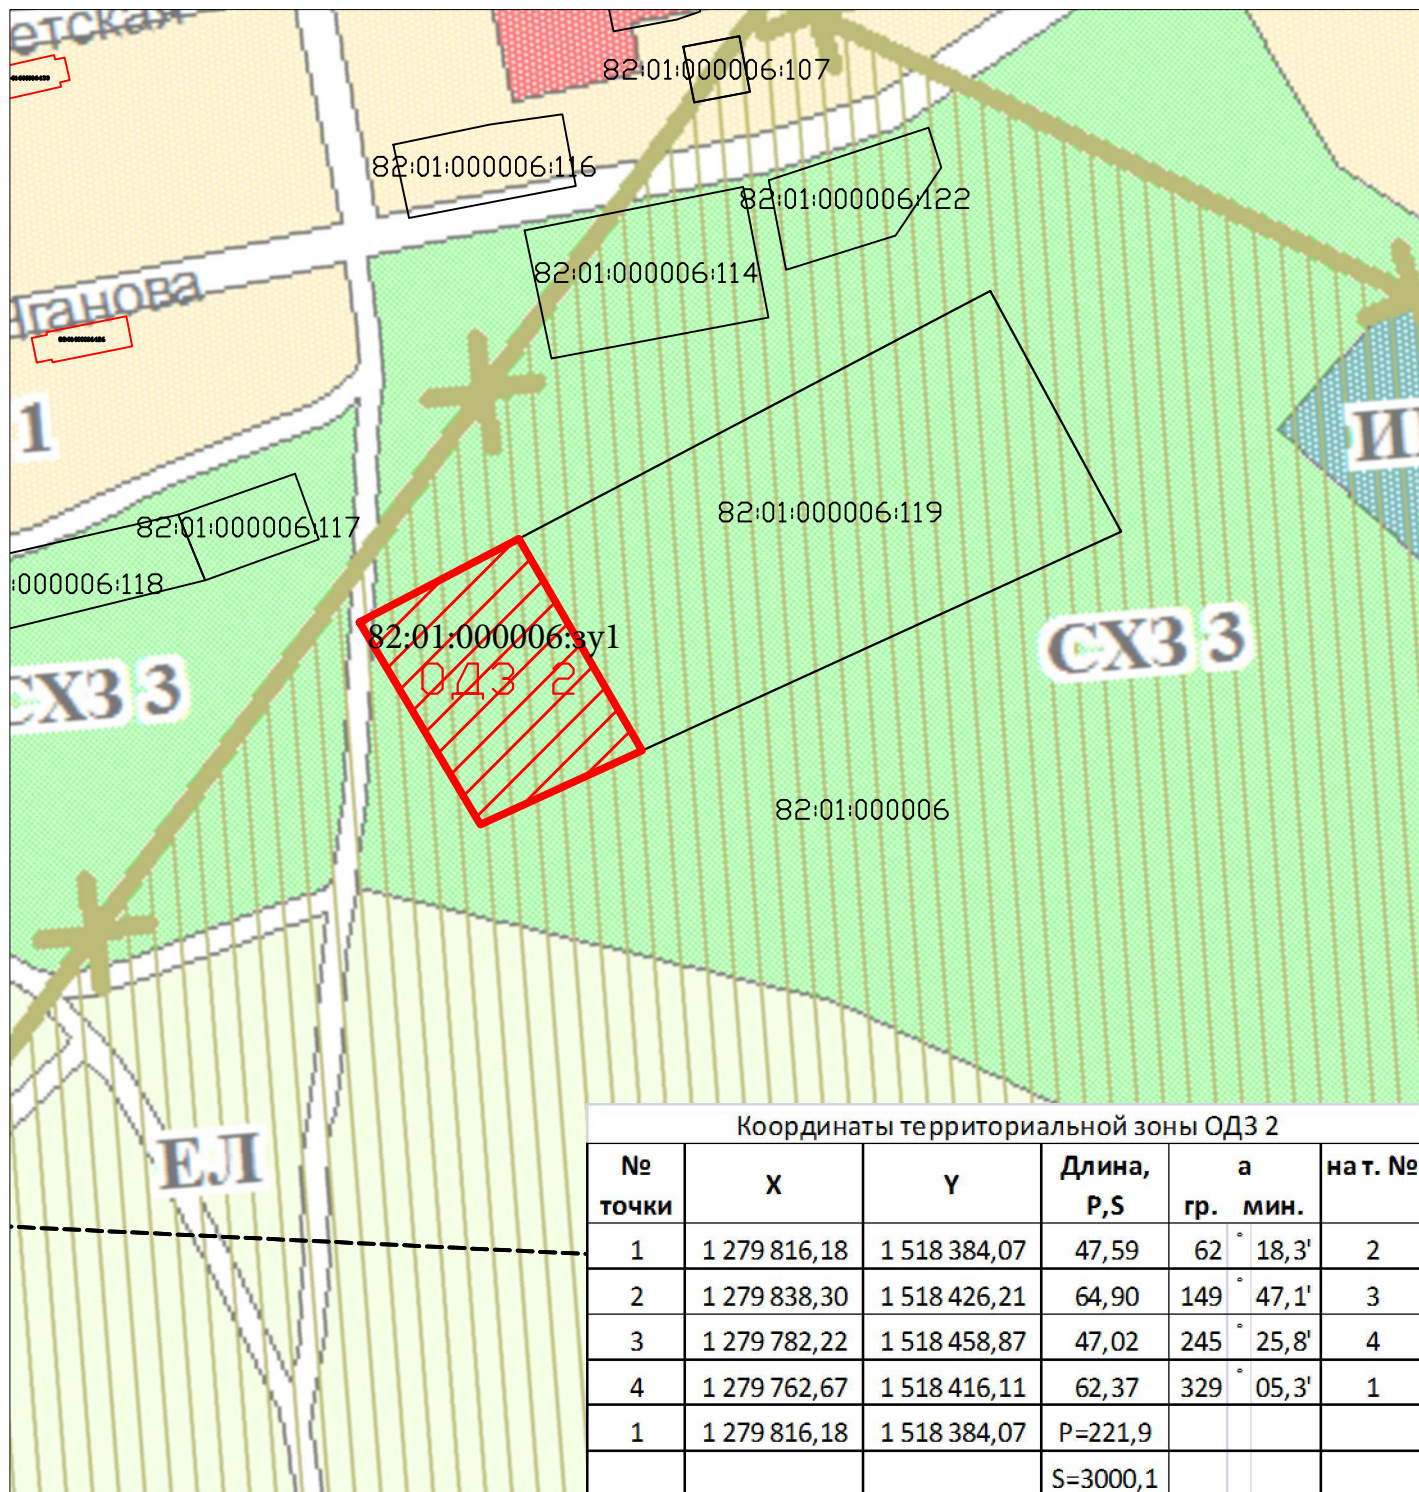

Схема расположения земельного участка на карте градостроительного зонирования сельского поселения "село Лесная"

Масштаб 1:2000

Условные обозначения:

**ОДЗ 2** - обозначение территориальной зоны

**—** - границы изменяемой территориальной зоны

82:01:000016:235 - кадастровый номер земельного участка

**—** - граница существующих земельных участков

82:01:000016 - кадастровый номер квартала