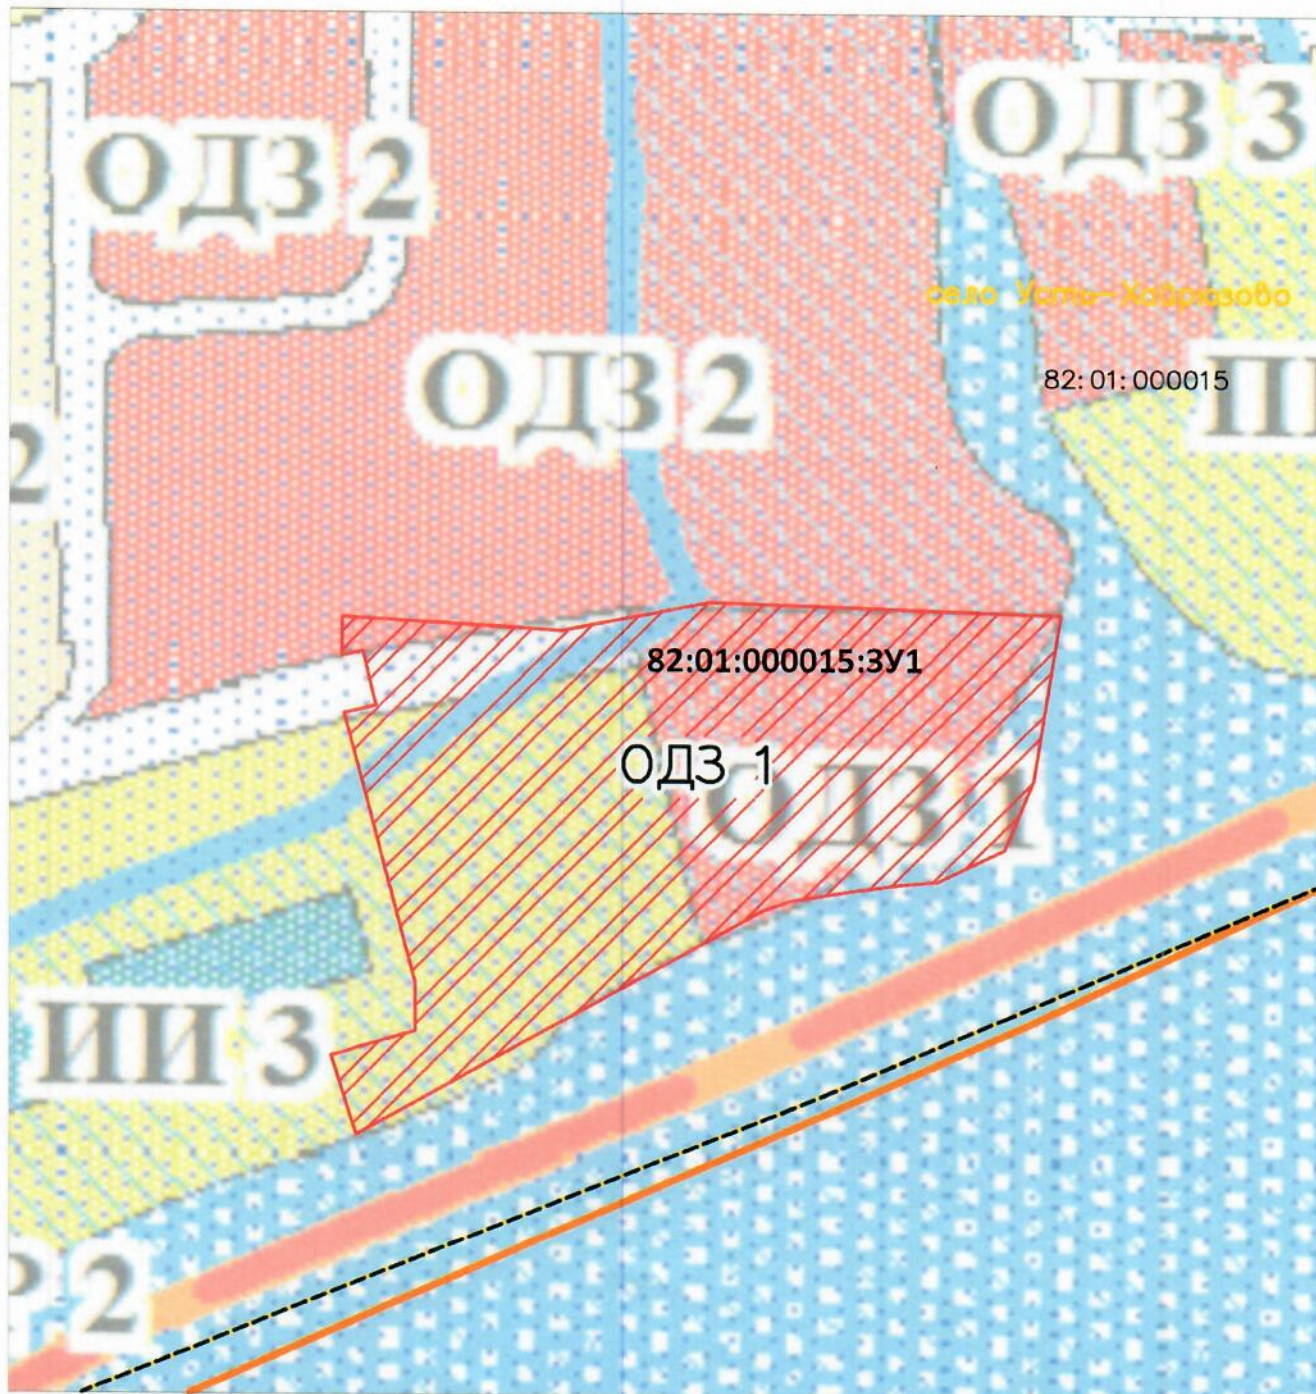

Схема расположения земельного участка на карте градостроительного зонирования сельского поселения "село Усть-Хайрюзово"

Масштаб 1:1000

Условные обозначения:

ОДЗ 1 - обозначение территориальной зоны

— границы изменяемой территориальной зоны

82:01:000015 - кадастровый номер квартала

----- граница кадастрового квартала